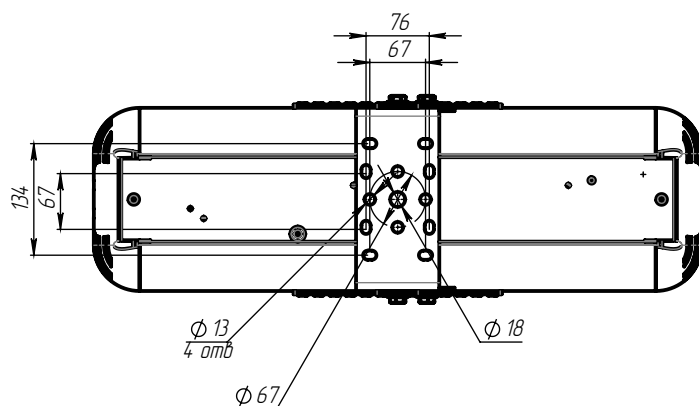

## КРЕПЛЕНИЕ

Поворотный кронштейн.

## ТЕХНИЧЕСКИЕ ХАРАКТЕРИСТИКИ

Потребляемая мощность	234 Вт
Световой поток светильника	30 397 Лм
Кривая силы света	Д120-косинусная 120°
Степень защиты корпуса	IP66
Температура эксплуатации	-40 ÷ +50 °С
Вид климатического исполнения	У1
Габариты	430x250x270 мм
Вес	13 кг
Гарантийный срок	5 лет