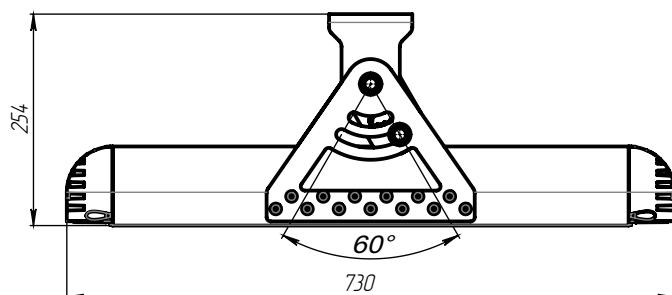

## КРЕПЛЕНИЕ

Поворотный кронштейн.

## ТЕХНИЧЕСКИЕ ХАРАКТЕРИСТИКИ

Потребляемая мощность	234 Вт
Световой поток светильника	30 397 Лм
Кривая силы света	Д120-косинусная 120°
Степень защиты корпуса	IP66
Температура эксплуатации	-40 ÷ +50 °С
Вид климатического исполнения	У1
Габариты	430x250x270 мм
Вес	13 кг
Гарантийный срок	5 лет