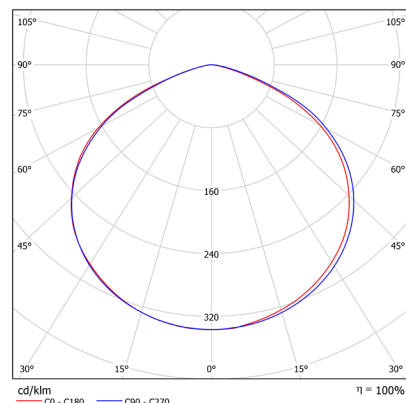

## ТЕХНИЧЕСКИЕ ХАРАКТЕРИСТИКИ

Потребляемая мощность	234 Вт
Световой поток светильника	30 397 Лм
Кривая силы света	Д120-косинусная 120°
Степень защиты корпуса	IP66
Температура эксплуатации	-40 ÷ +50 °С
Вид климатического исполнения	У1
Габариты	430x250x270 мм
Вес	13 кг
Гарантийный срок	5 лет