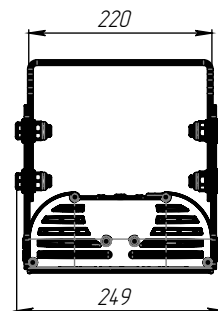

## ТЕХНИЧЕСКИЕ ХАРАКТЕРИСТИКИ

Потребляемая мощность	234 Вт
Световой поток светильника	30 397 Лм
Кривая силы света	Д120-косинусная 120°
Степень защиты корпуса	IP66
Температура эксплуатации	-40 ÷ +50 °С
Вид климатического исполнения	У1
Габариты	430x250x270 мм
Вес	13 кг
Гарантийный срок	5 лет